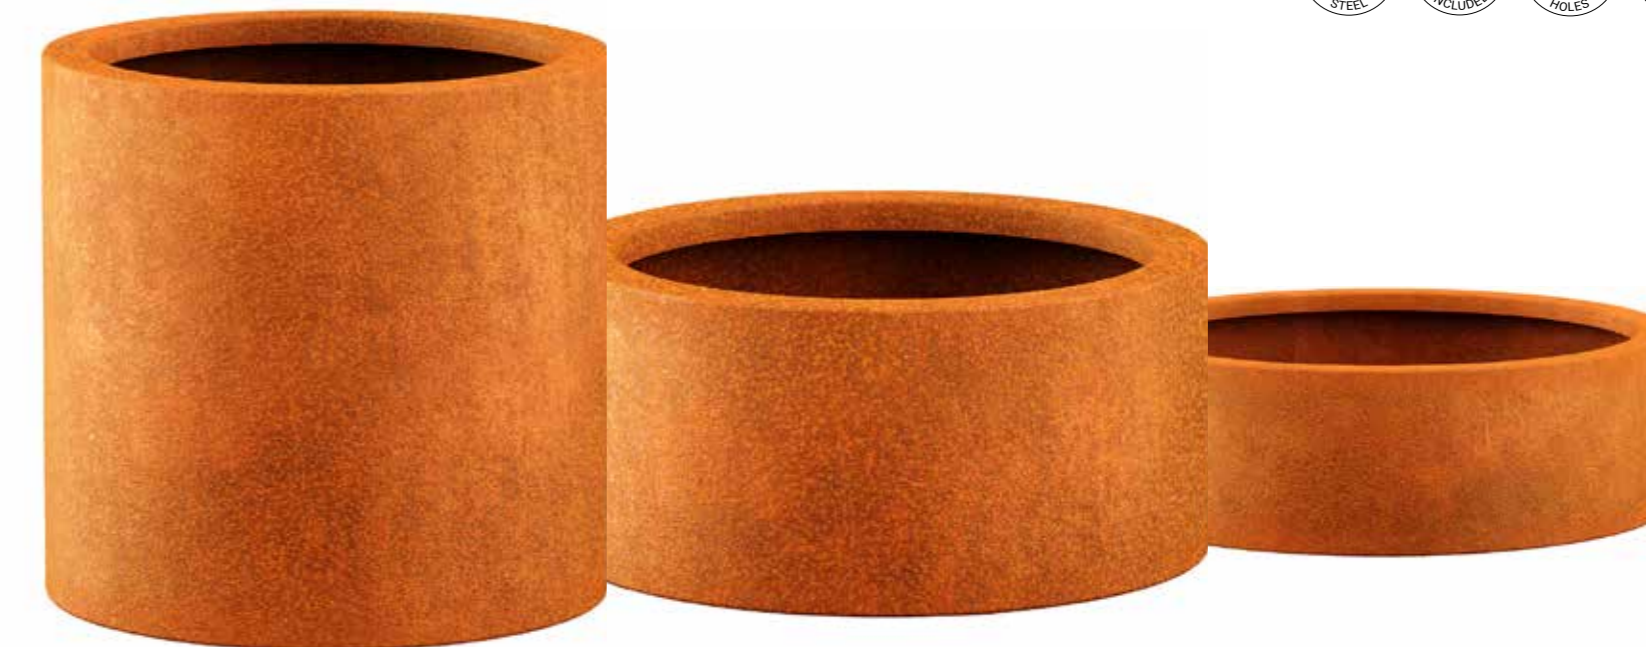

CIRCULO LINE

Dimensions - centimeters (length / width / height / weight)

CIRCULO 1	30x30	7 kg	CIRCULO 5	60x60	24 kg	CIRCULO 9	90x90	53 kg
CIRCULO 2	30x60	11 kg	CIRCULO 6	60x90	33 kg	CIRCULO 10	120x30	40 kg
CIRCULO 3	30x90	16 kg	CIRCULO 7	90x30	26 kg	CIRCULO 11	120x60	58 kg
CIRCULO 4	60x30	15 kg	CIRCULO 8	90x60	39 kg	CIRCULO 12	120x90	78 kg