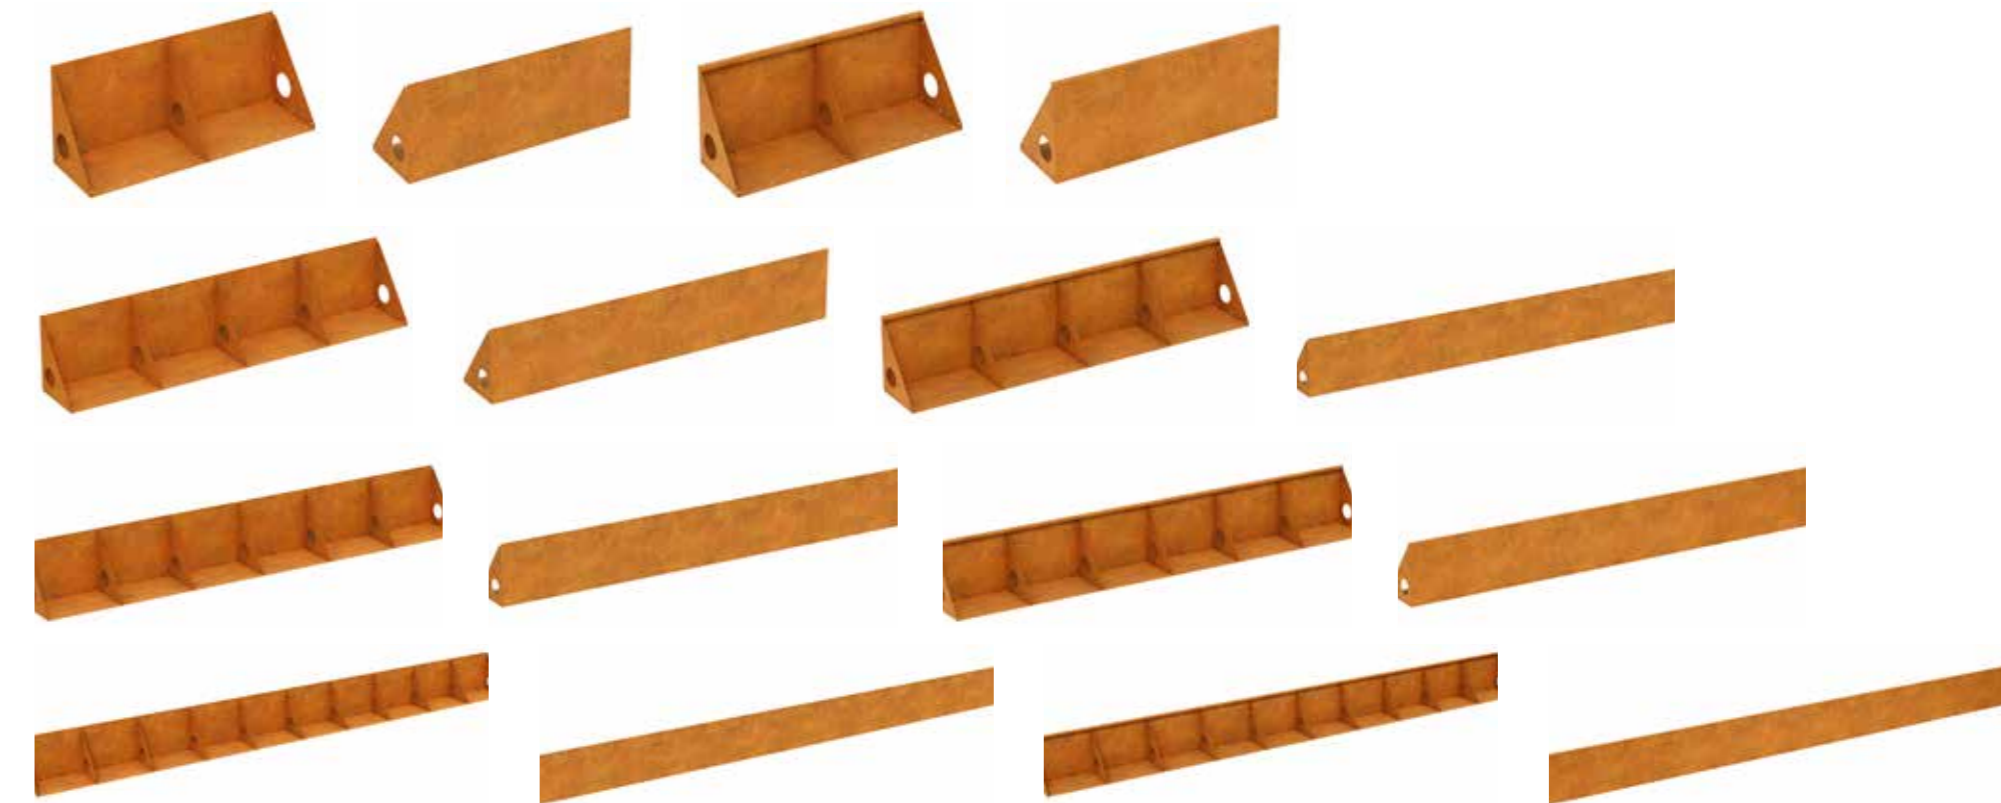

Dimensions - centimeters (length / width / height / weight)

BORDER P 0,5 M	50x15x20	4,5 kg	BORDER P 2,5 M	250x15x20	19 kg	RIM1500	150x0.2x20	6 kg
BORDER P 1,0 M	100x15x20	9 kg	RIM500	50x0.2x20	1,5 kg	RIM2000	200x0.2x20	8 kg
BORDER P 1,5 M	150x15x20	12 kg	RIM1000	100x0.2x20	4 kg	RIM2500	250x0.2x20	10 kg