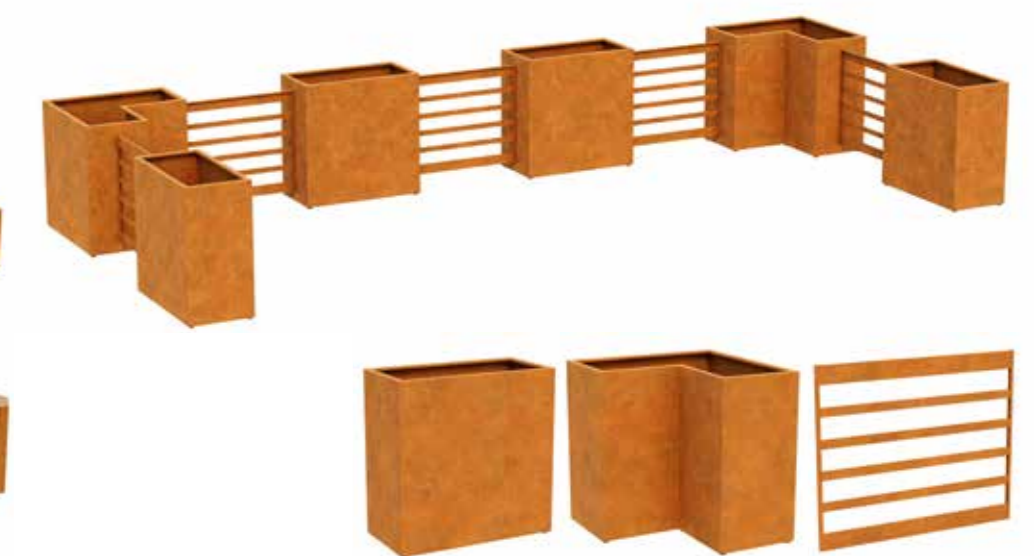

ESTAR 1	45x45x90	35 kg	ESTAR 4	90x90x90	78 kg
ESTAR 2	90x45x45	40 kg	ESTAR 5	90x90x45	47 kg
ESTAR 3	90x45x90	45 kg			

VALLA

Dimensions - centimeters (length / width / height / weight)